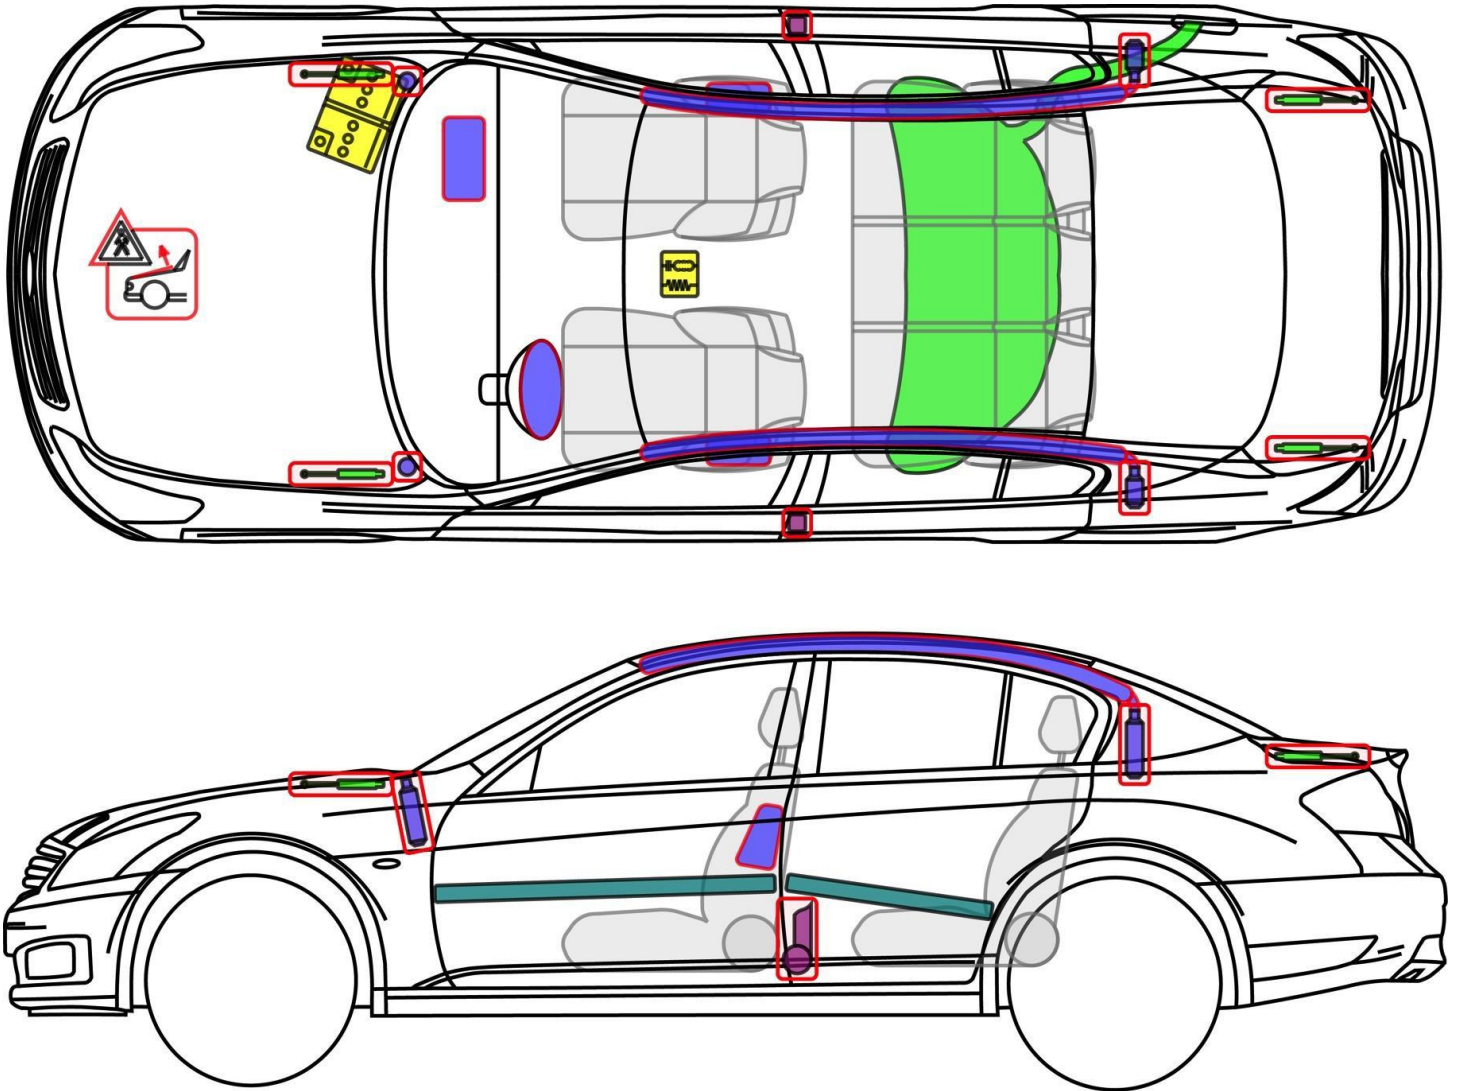

G Berlina

Tipo: V36, 2009-2013

Legenda

	Airbag		Rinforzo carrozzeria		Centralina		Sistema di protezione pedoni
	Generatore gas		Rollbar		Batteria da 12 V		
	Pretensionatore		Ammortizzatore a gas		Serbatoio carburante		